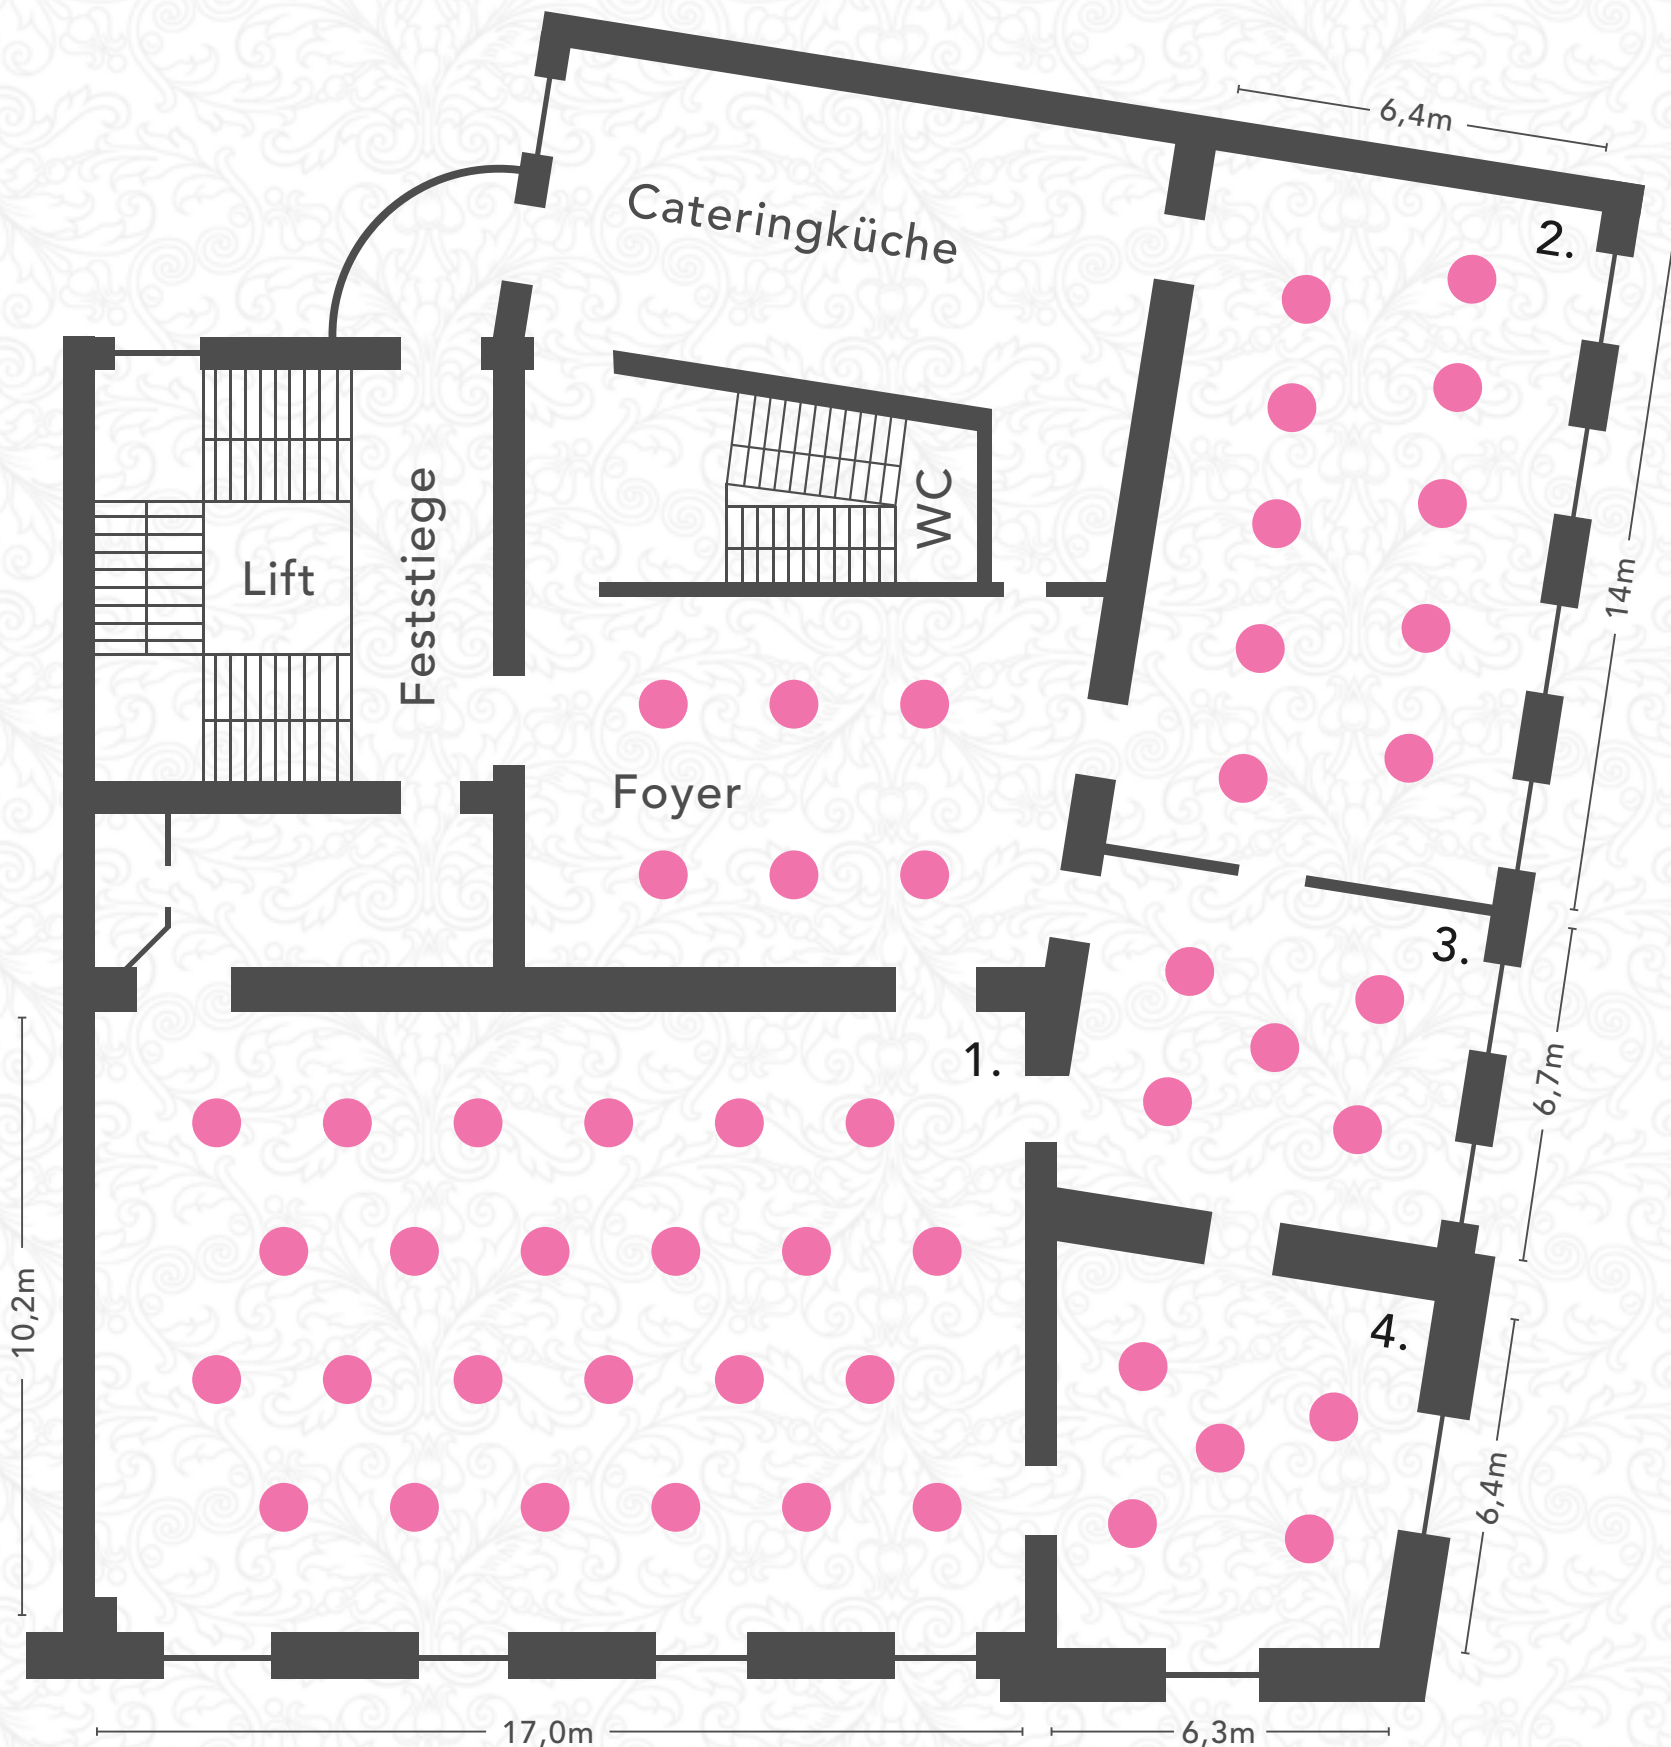

PALAIS ESCHENBACH

*any.act event und gastro gmbh

📍 Eschenbachgasse 11, 1010 Wien

☎ +43 (0) 699 19681702

✉ location@anyact.at

🌐 www.palais-eschenbach.at

*Empfang

Beletage

500 

- 1. Festsaal
174m²
- 2. Exnersaal
89m²
- 3. Arthaber-
Zimmer
38m²
- 4. Präsidenten-
Zimmer
38m²

PALAIS ESCHENBACH

*any.act event und gastro gmbh

📍 Eschenbachgasse 11, 1010 Wien

☎ +43 (0) 699 19681702