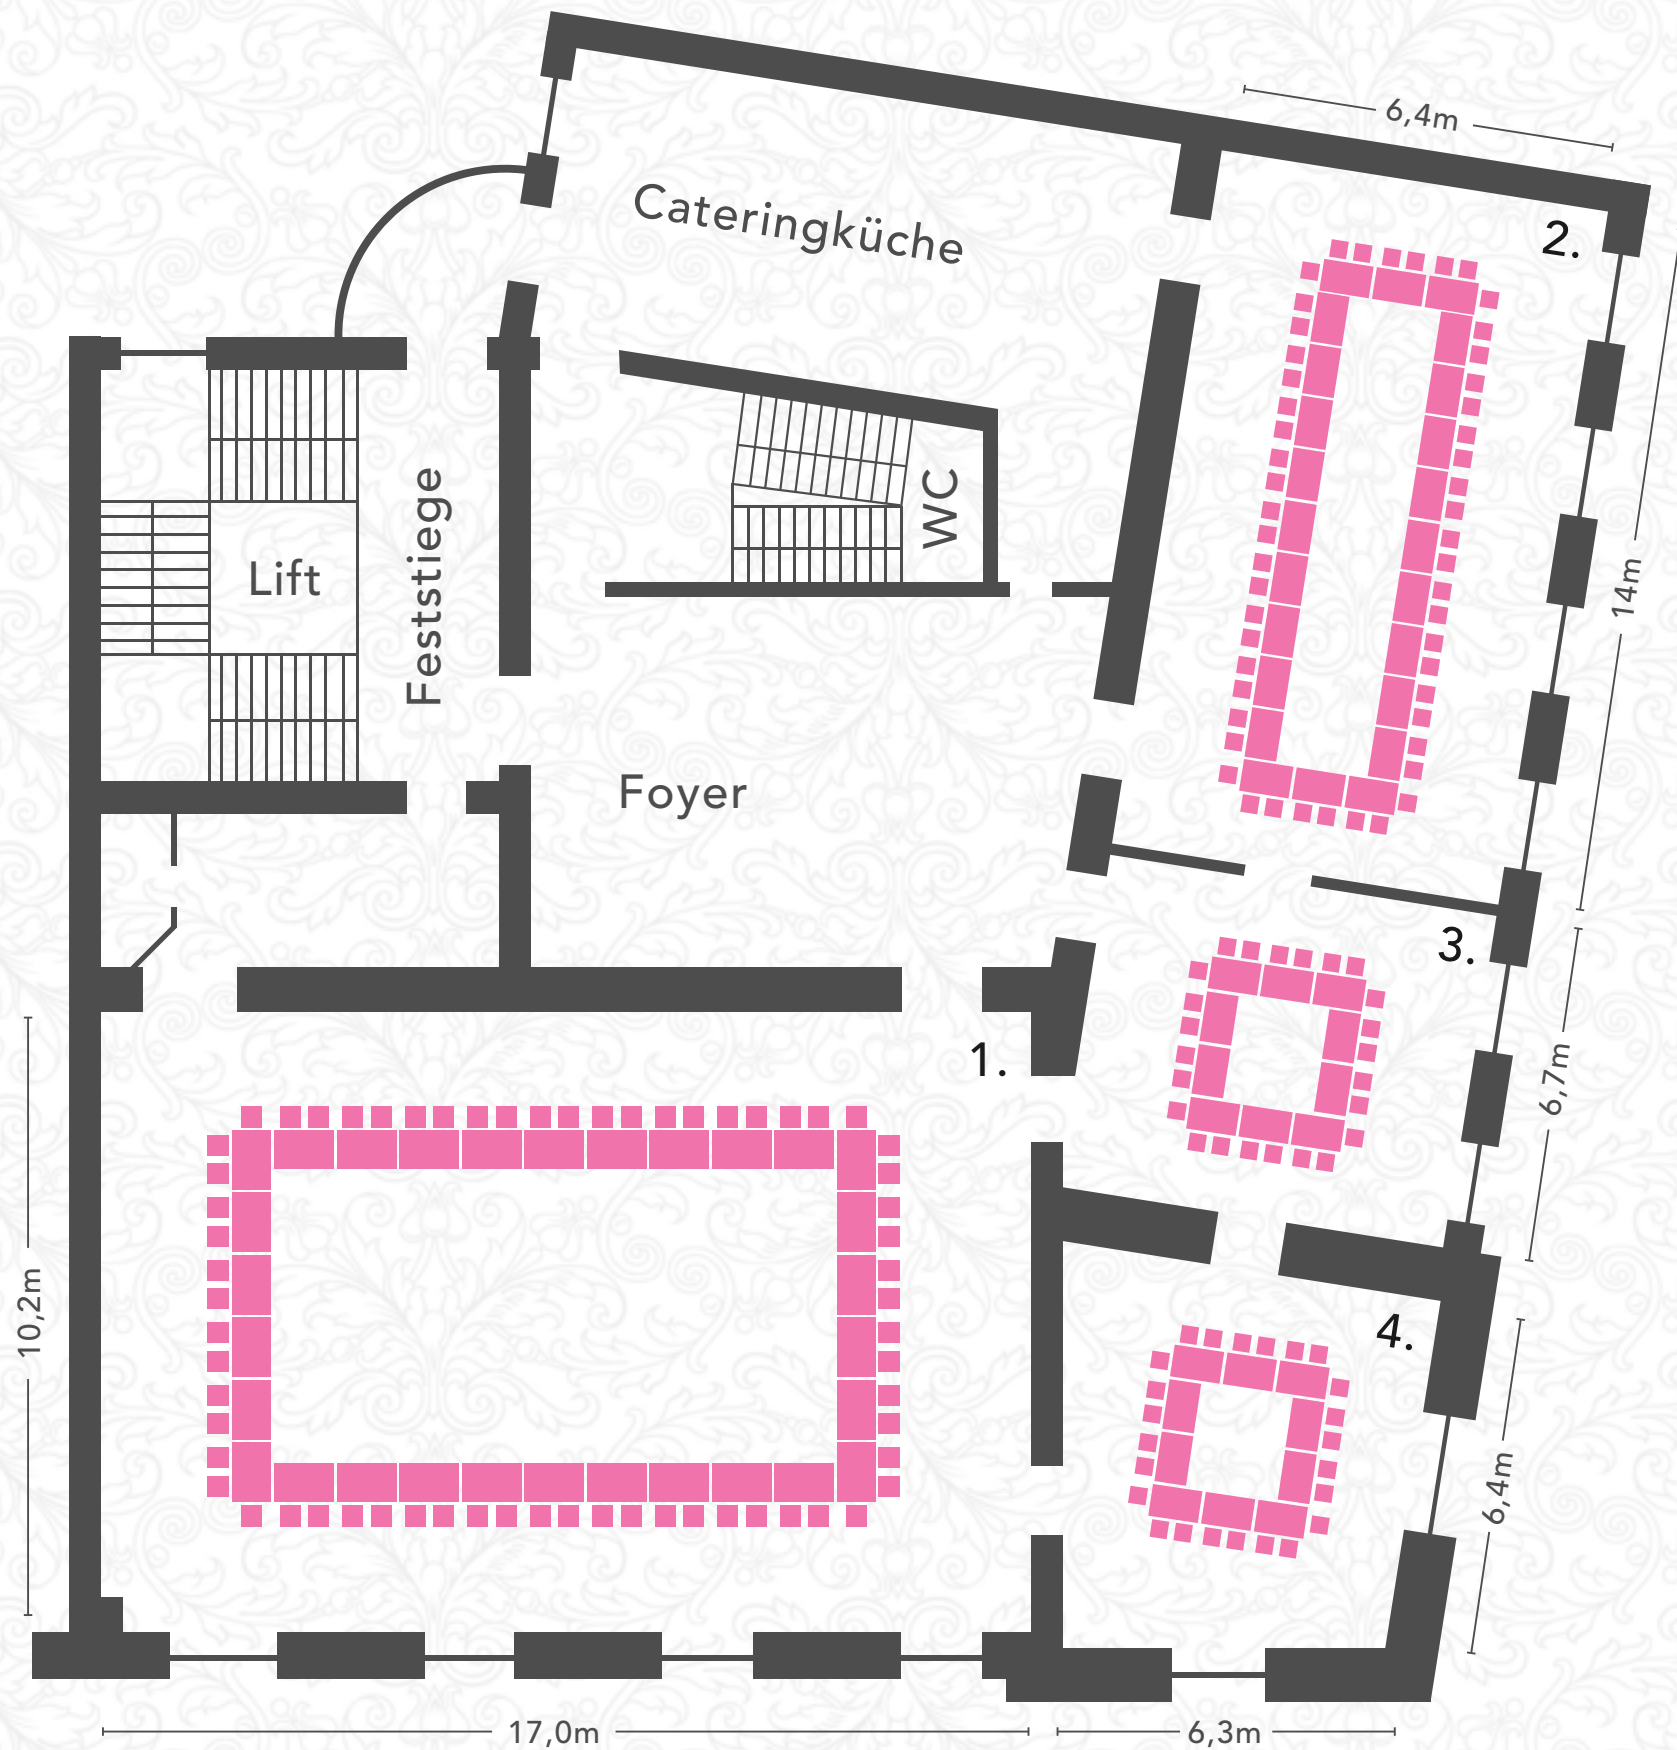

3. Arthaber-
Zimmer
38m²

4. Präsidenten-
Zimmer
38m²

PALAIS ESCHENBACH

*any.act event und gastro gmbh

📍 Eschenbachgasse 11, 1010 Wien

☎ +43 (0) 699 19681702

✉ location@anyact.at

🌐 www.palais-eschenbach.at

*Karree

Festsaal 68 

Exnersaal 48 

Arthaberzimmer 24 

Präsidentenzimmer 24 

1. Festsaal
174m²

2. Exnersaal
89m²

3. Arthaber-
Zimmer
38m²

4. Präsidenten-
Zimmer
38m²

PALAIS ESCHENBACH

*any.act event und gastro gmbh

📍 Eschenbachgasse 11, 1010 Wien

☎ +43 (0) 699 19681702

✉ location@anyact.at

🌐 www.palais-eschenbach.at

*Schule