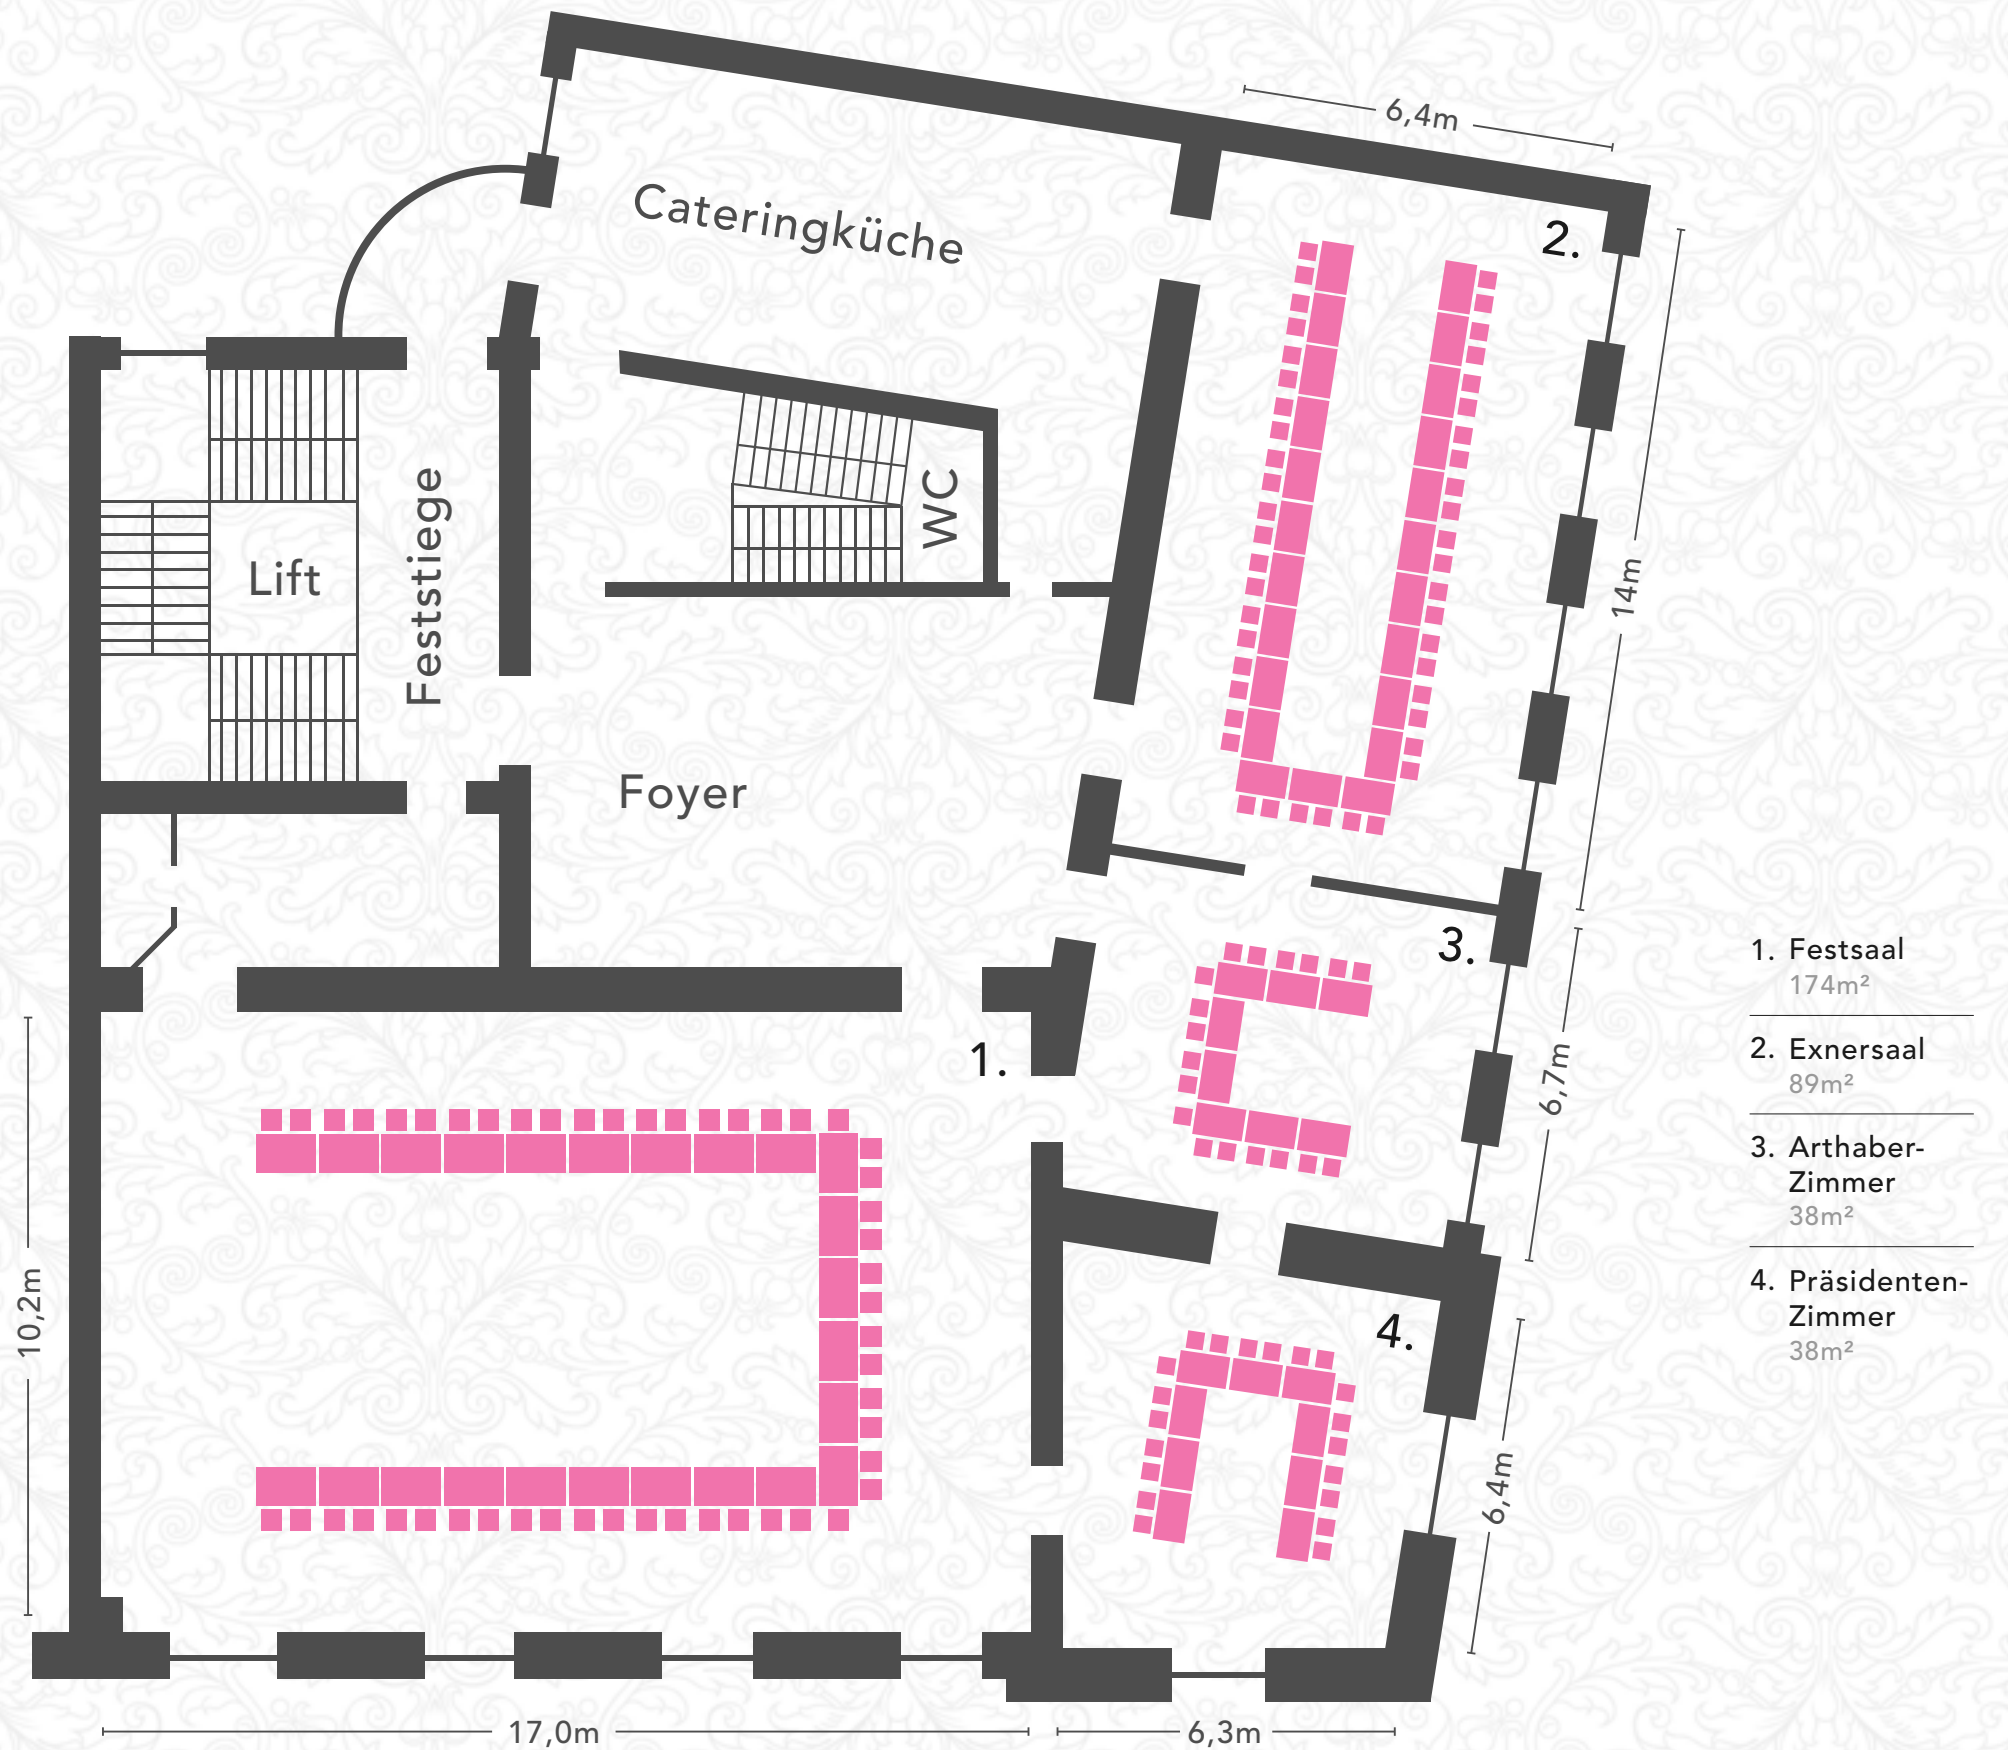

PALAIS ESCHENBACH

*any.act event und gastro gmbh

📍 Eschenbachgasse 11, 1010 Wien

☎ +43 (0) 699 19681702

✉ location@anyact.at

🌐 www.palais-eschenbach.at

*U-Form

Festsaal 70

Exnersaal 40

Arthaberzimmer 20

Präsidentenzimmer 20

1. Festsaal
174m²

2. Exnersaal
89m²

3. Arthaber-
Zimmer
38m²

4. Präsidenten-
Zimmer
38m²