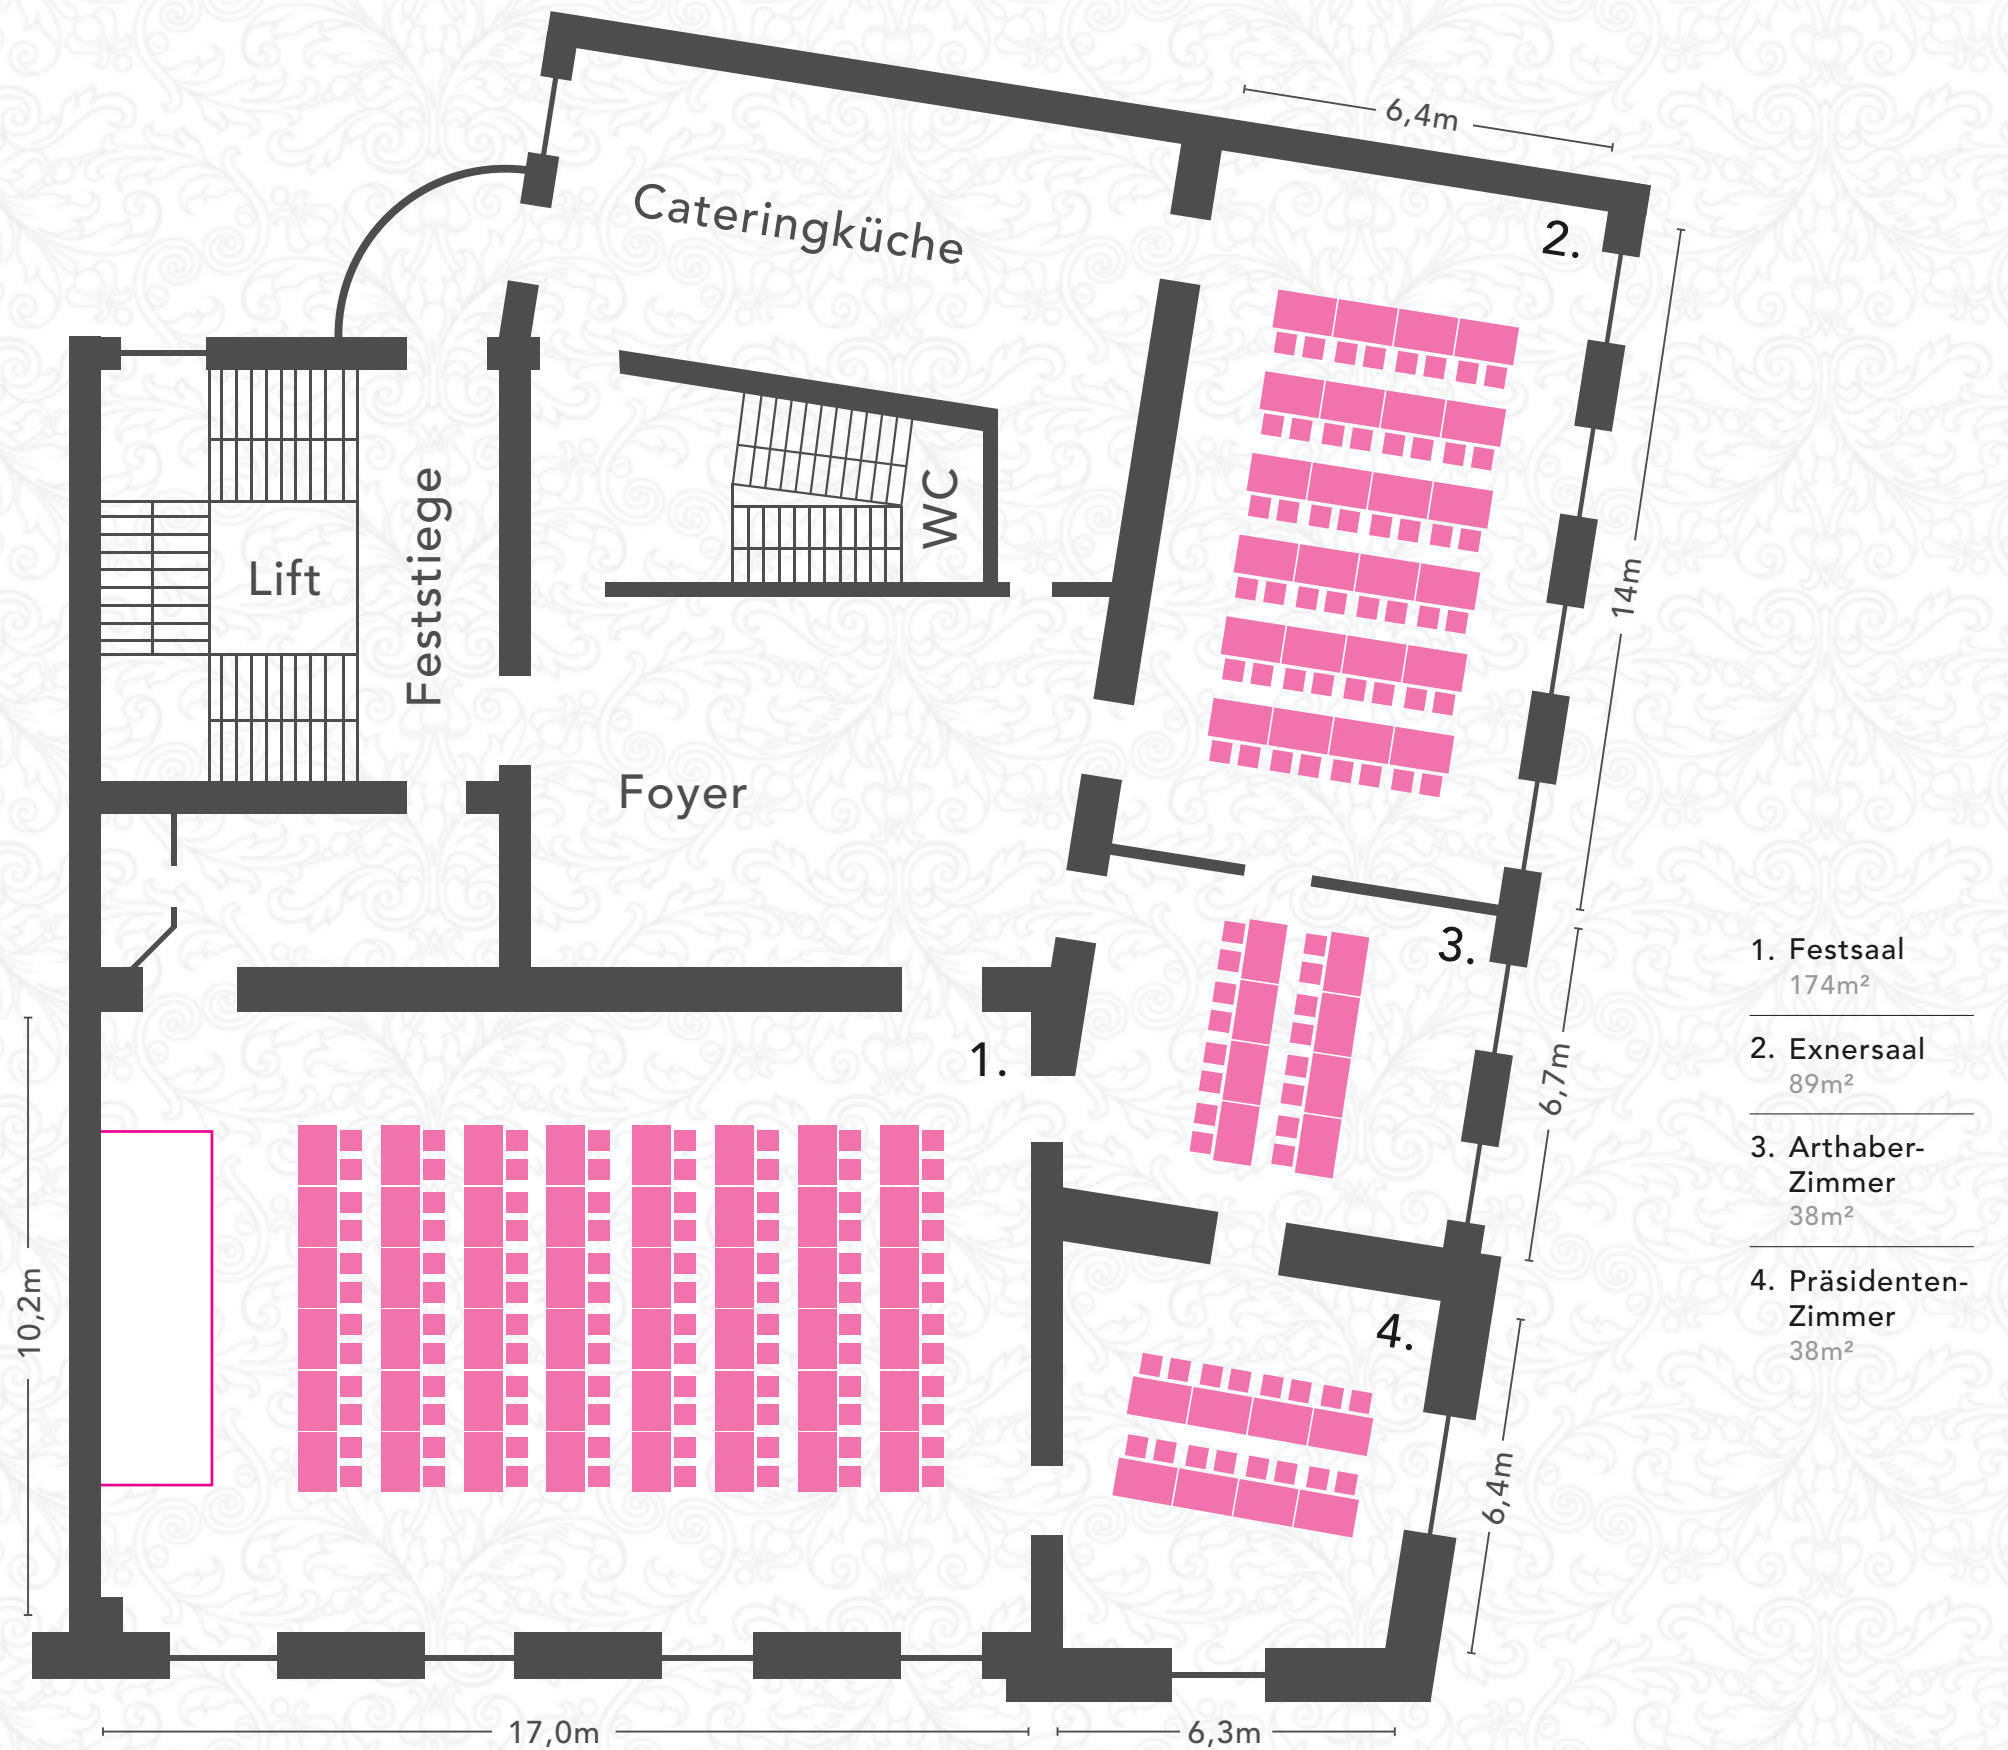

*Karree

Festsaal 68 

Exnersaal 48 

Arthaberzimmer 24 

Präsidentenzimmer 24 

1. Festsaal
174m²

2. Exnersaal
89m²

3. Arthaber-
Zimmer
38m²

4. Präsidenten-
Zimmer
38m²

PALAIS ESCHENBACH

*any.act event und gastro gmbh

📍 Eschenbachgasse 11, 1010 Wien

☎ +43 (0) 699 19681702

✉ location@anyact.at

🌐 www.palais-eschenbach.at

*Schule

Festsaal 80 

Exnersaal 48 

Arthaberzimmer 16 

Präsidentenzimmer 16 

1. Festsaal
174m²

2. Exnersaal
89m²

3. Arthaber-
Zimmer
38m²

4. Präsidenten-
Zimmer
38m²