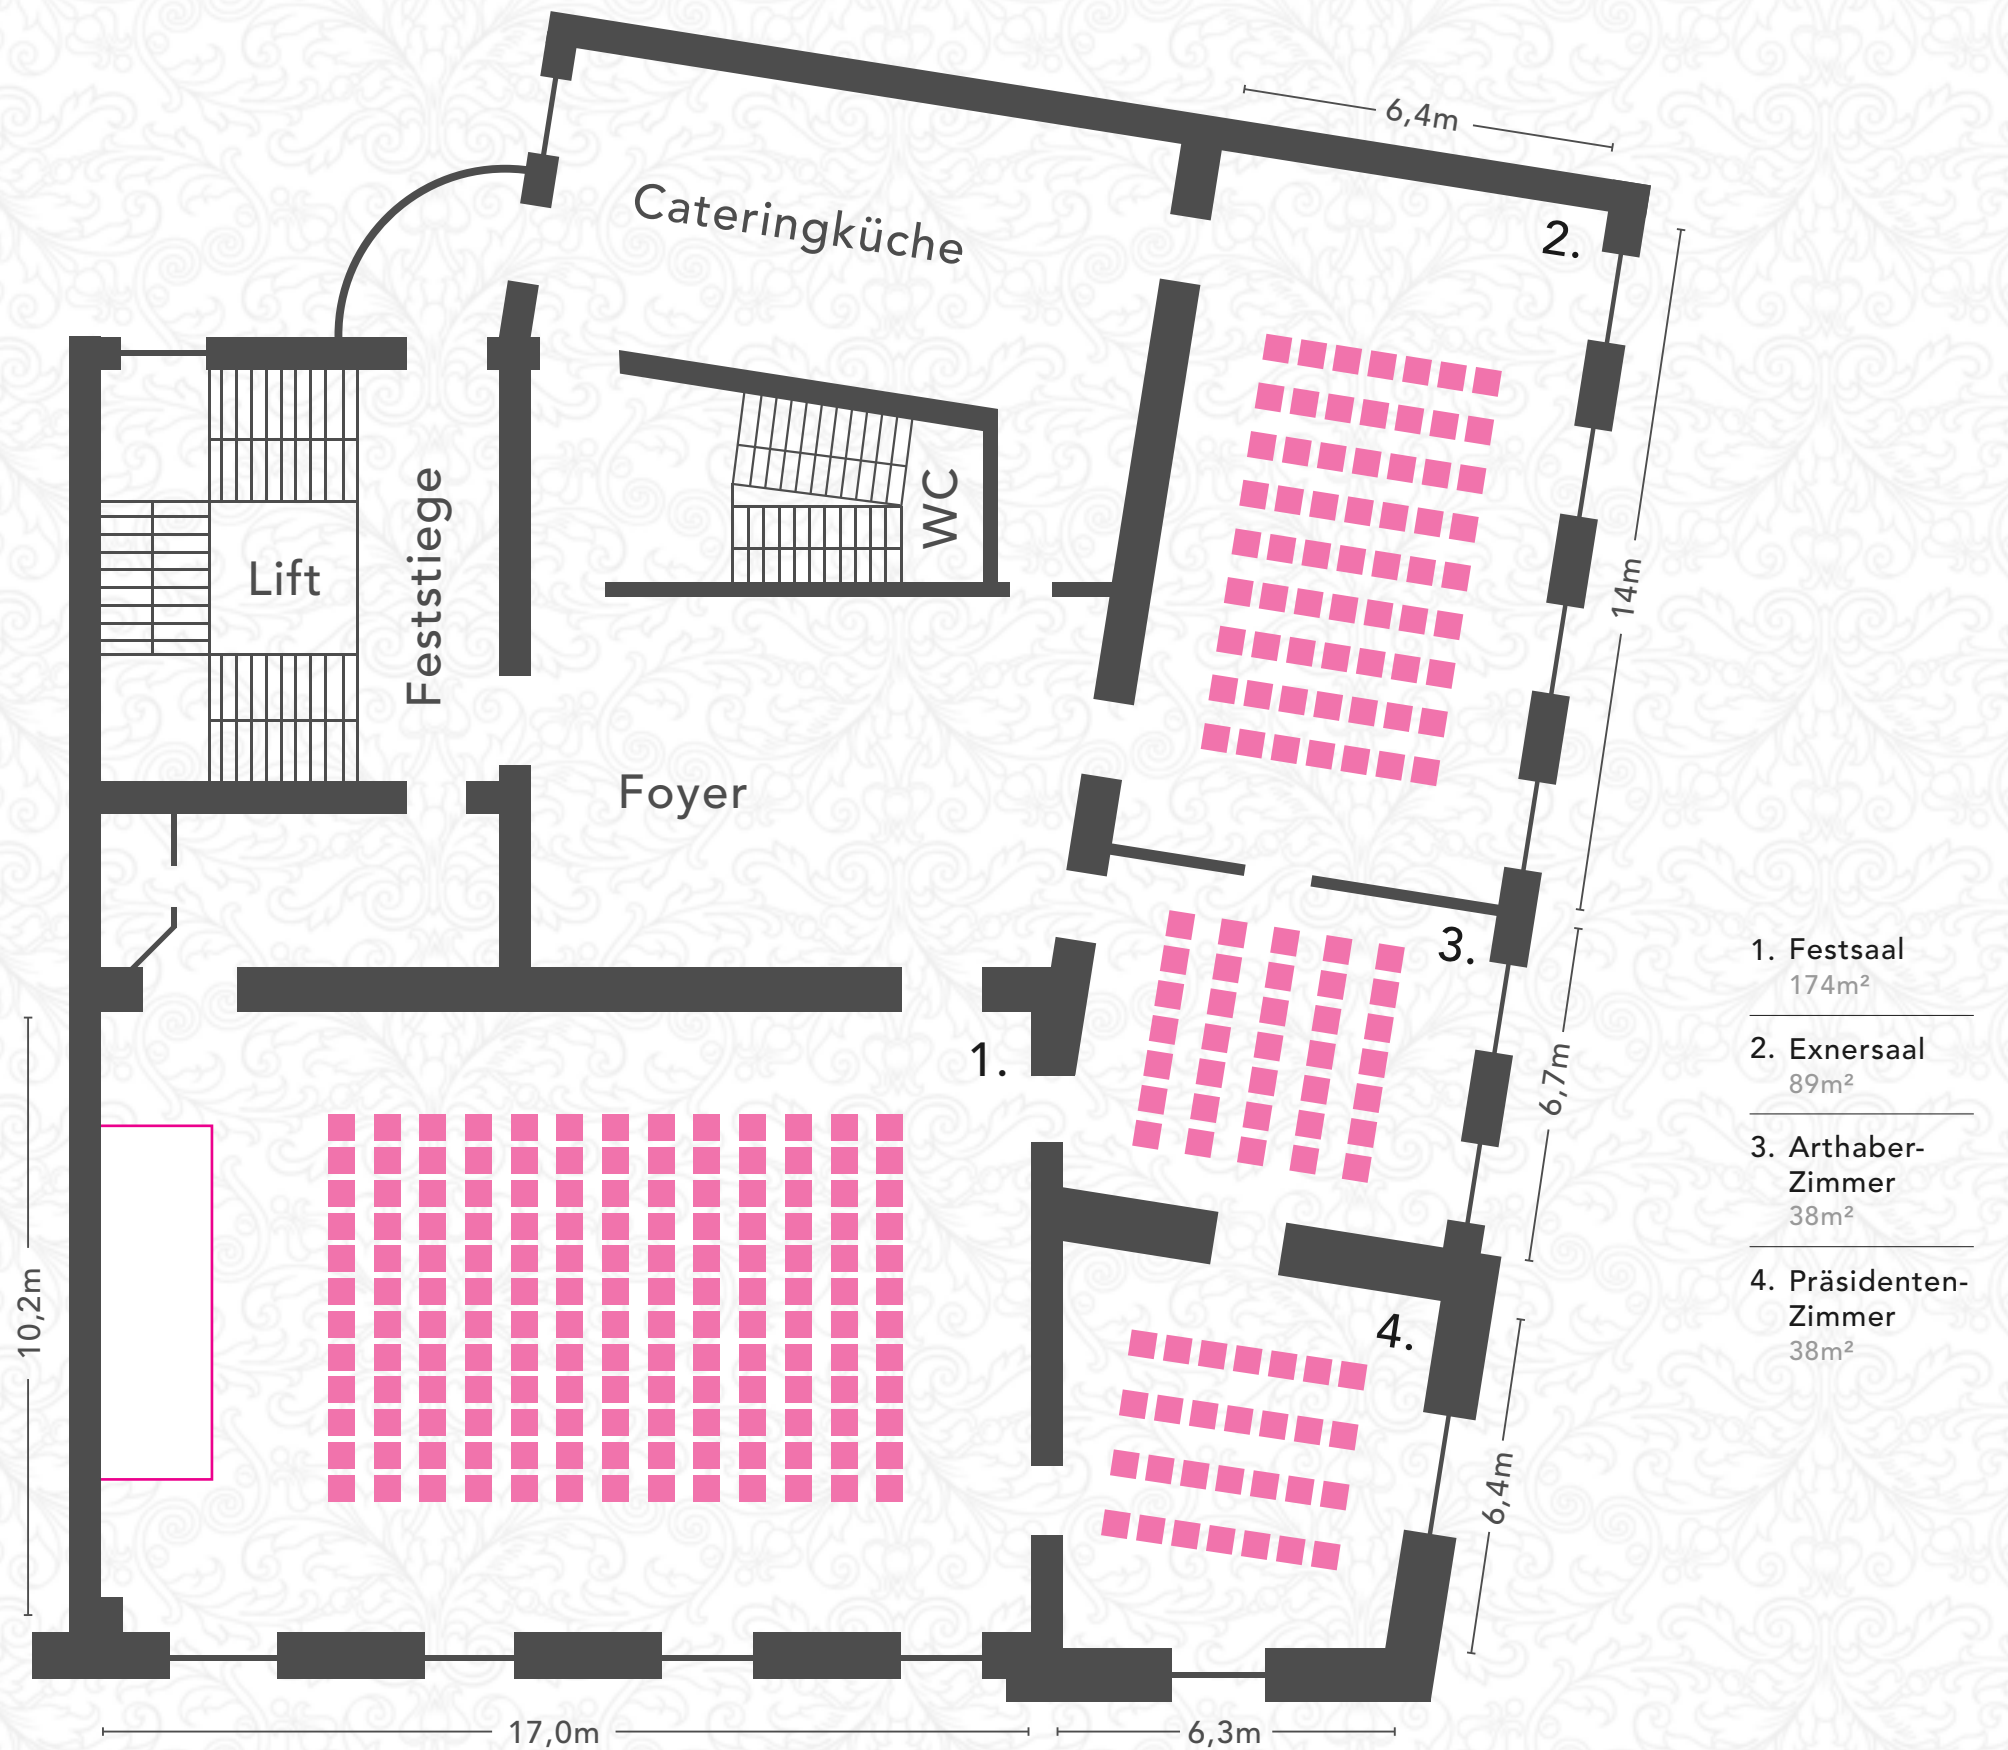

✉ location@anyact.at

🌐 www.palais-eschenbach.at

* Kino

Festsaal 200 

Exnersaal 90 

Arthaberzimmer 50 

Präsidentenzimmer 50 

1. Festsaal
174m²

2. Exnersaal
89m²

3. Arthaber-
Zimmer
38m²

4. Präsidenten-
Zimmer
38m²

PALAIS ESCHENBACH

*any.act event und gastro gmbh

📍 Eschenbachgasse 11, 1010 Wien

☎ +43 (0) 699 19681702

✉ location@anyact.at